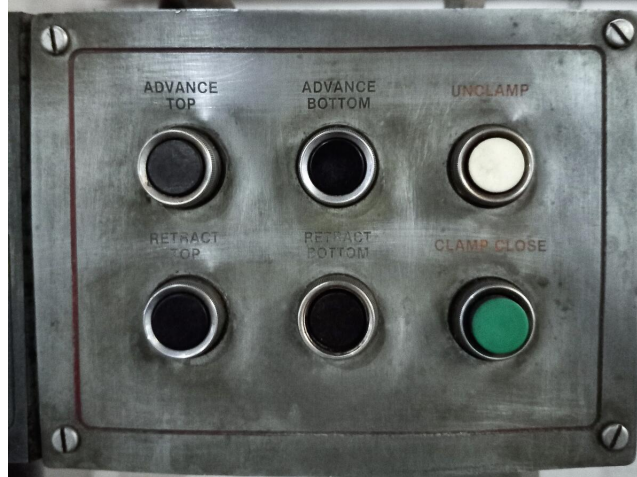

Extrude Hone

Extrude Hone

- **Stock Number:** AM21555
- **Brand:** Other