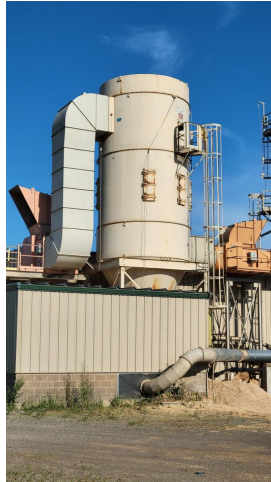

## Stock Number: AM21878 Brand: Steelcraft

Stock Number: AM21878  
Brand: Steelcraft

- **Stock Number:**  
AM21878
- **Brand:** Steelcraft
- **Filter Media Area**  
(square feet of  
media): 6,718